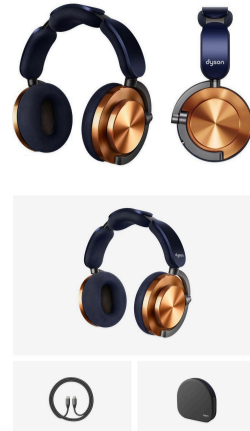

DS-759558-01

ONTRAC SLUCHÁTKA MĚDĚNÁ/PRUSKÁ MODRÁ

EAN: 5025155096154
POČET KUSŮ V BALENÍ: 1
ZÁRUKA: 33 MĚSÍCŮ

Dyson Ontrac sluchátka měděná/pruská modrá

Sluchátka v novém pojetí. ANC funkce potlačení hluku, nejlepší ve své třídě. Výdrž baterie až 55 hodin. Navrženy pro celodenní pohodlí.

Uslyšíte víc. Ucítíte víc.

Sluchátka Dyson Ontrac vás provedou zvukem jako nikdy předtím. Překročíte hranice běžného frekvenčního rozsahu a ucítíte každou notu, od hlubokých subbasů po křišťálově čisté výšky. Díky digitálnímu signálnímu procesoru (DSP) jsou odhaleny jemné detaily, které běžná sluchátka ztrácejí – každý akord, každý tón a každá nuance jsou reprodukovány s neuvěřitelnou přesností.